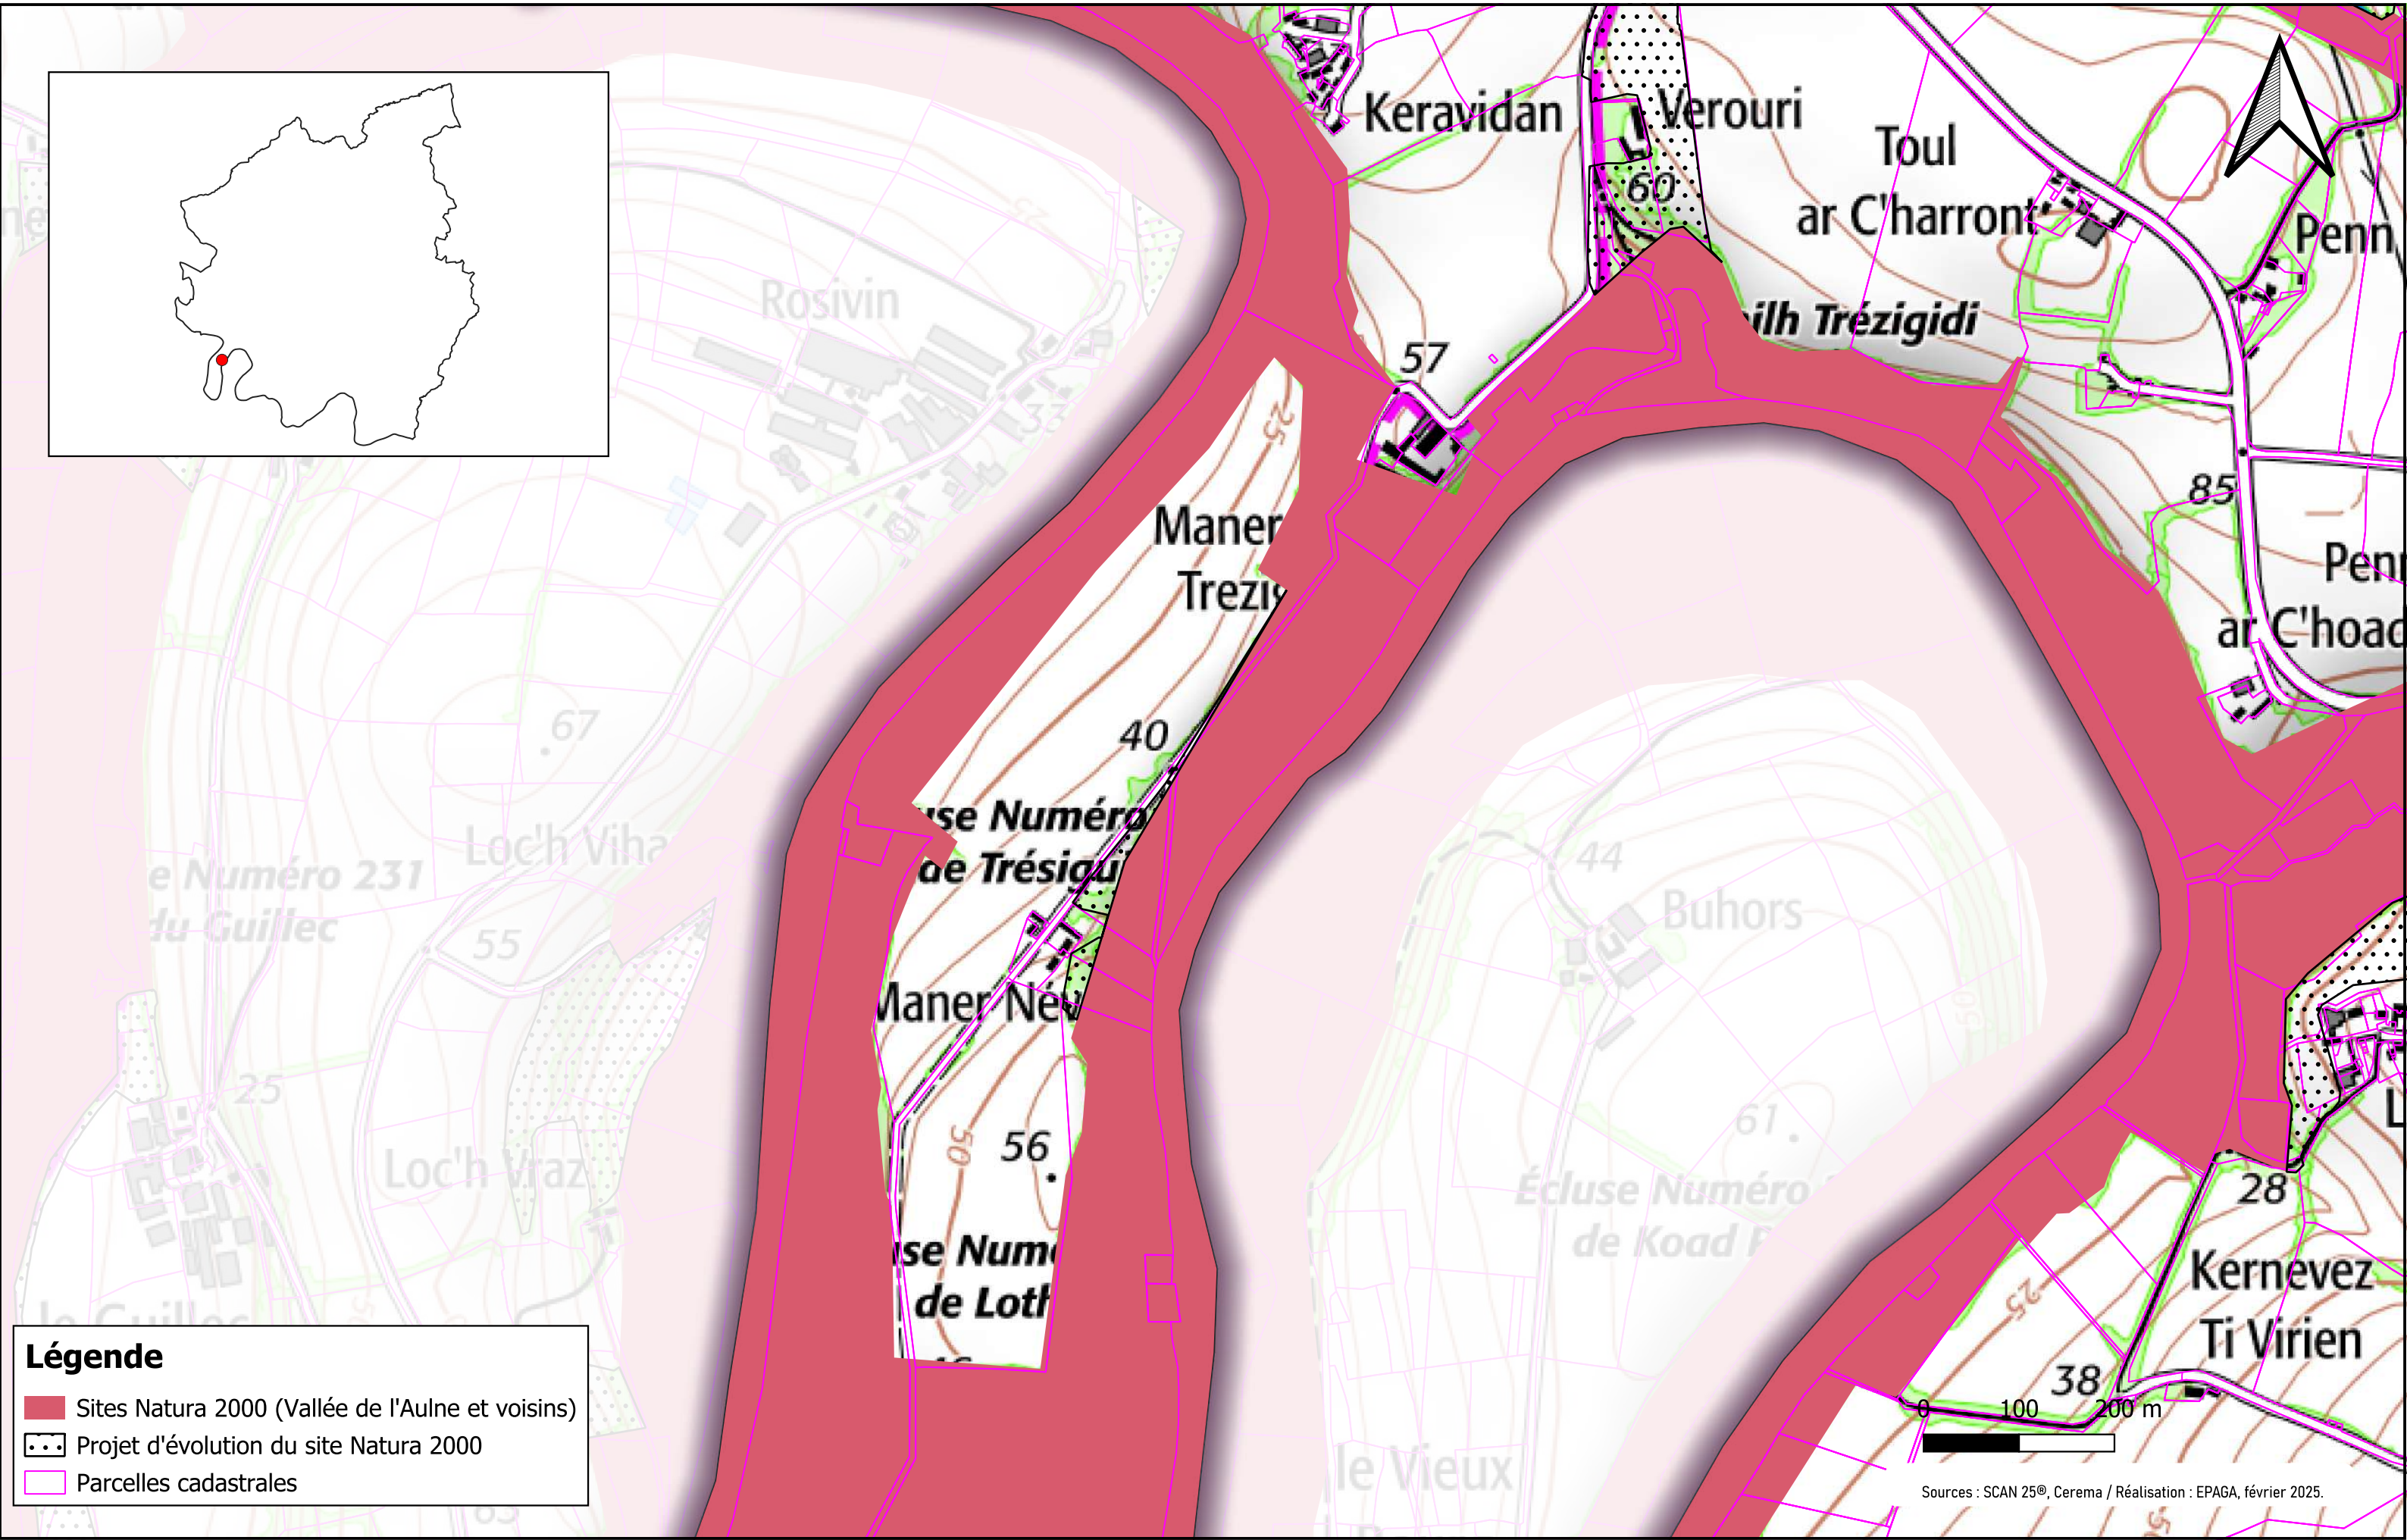

**Légende**

- Sites Natura 2000 (Vallée de l'Aulne et voisins)
- Projet d'évolution du site Natura 2000
- Parcelles cadastrales

**Légende**

- Sites Natura 2000 (Vallée de l'Aulne et voisins)
- ▨ Projet d'évolution du site Natura 2000
- Parcelles cadastrales