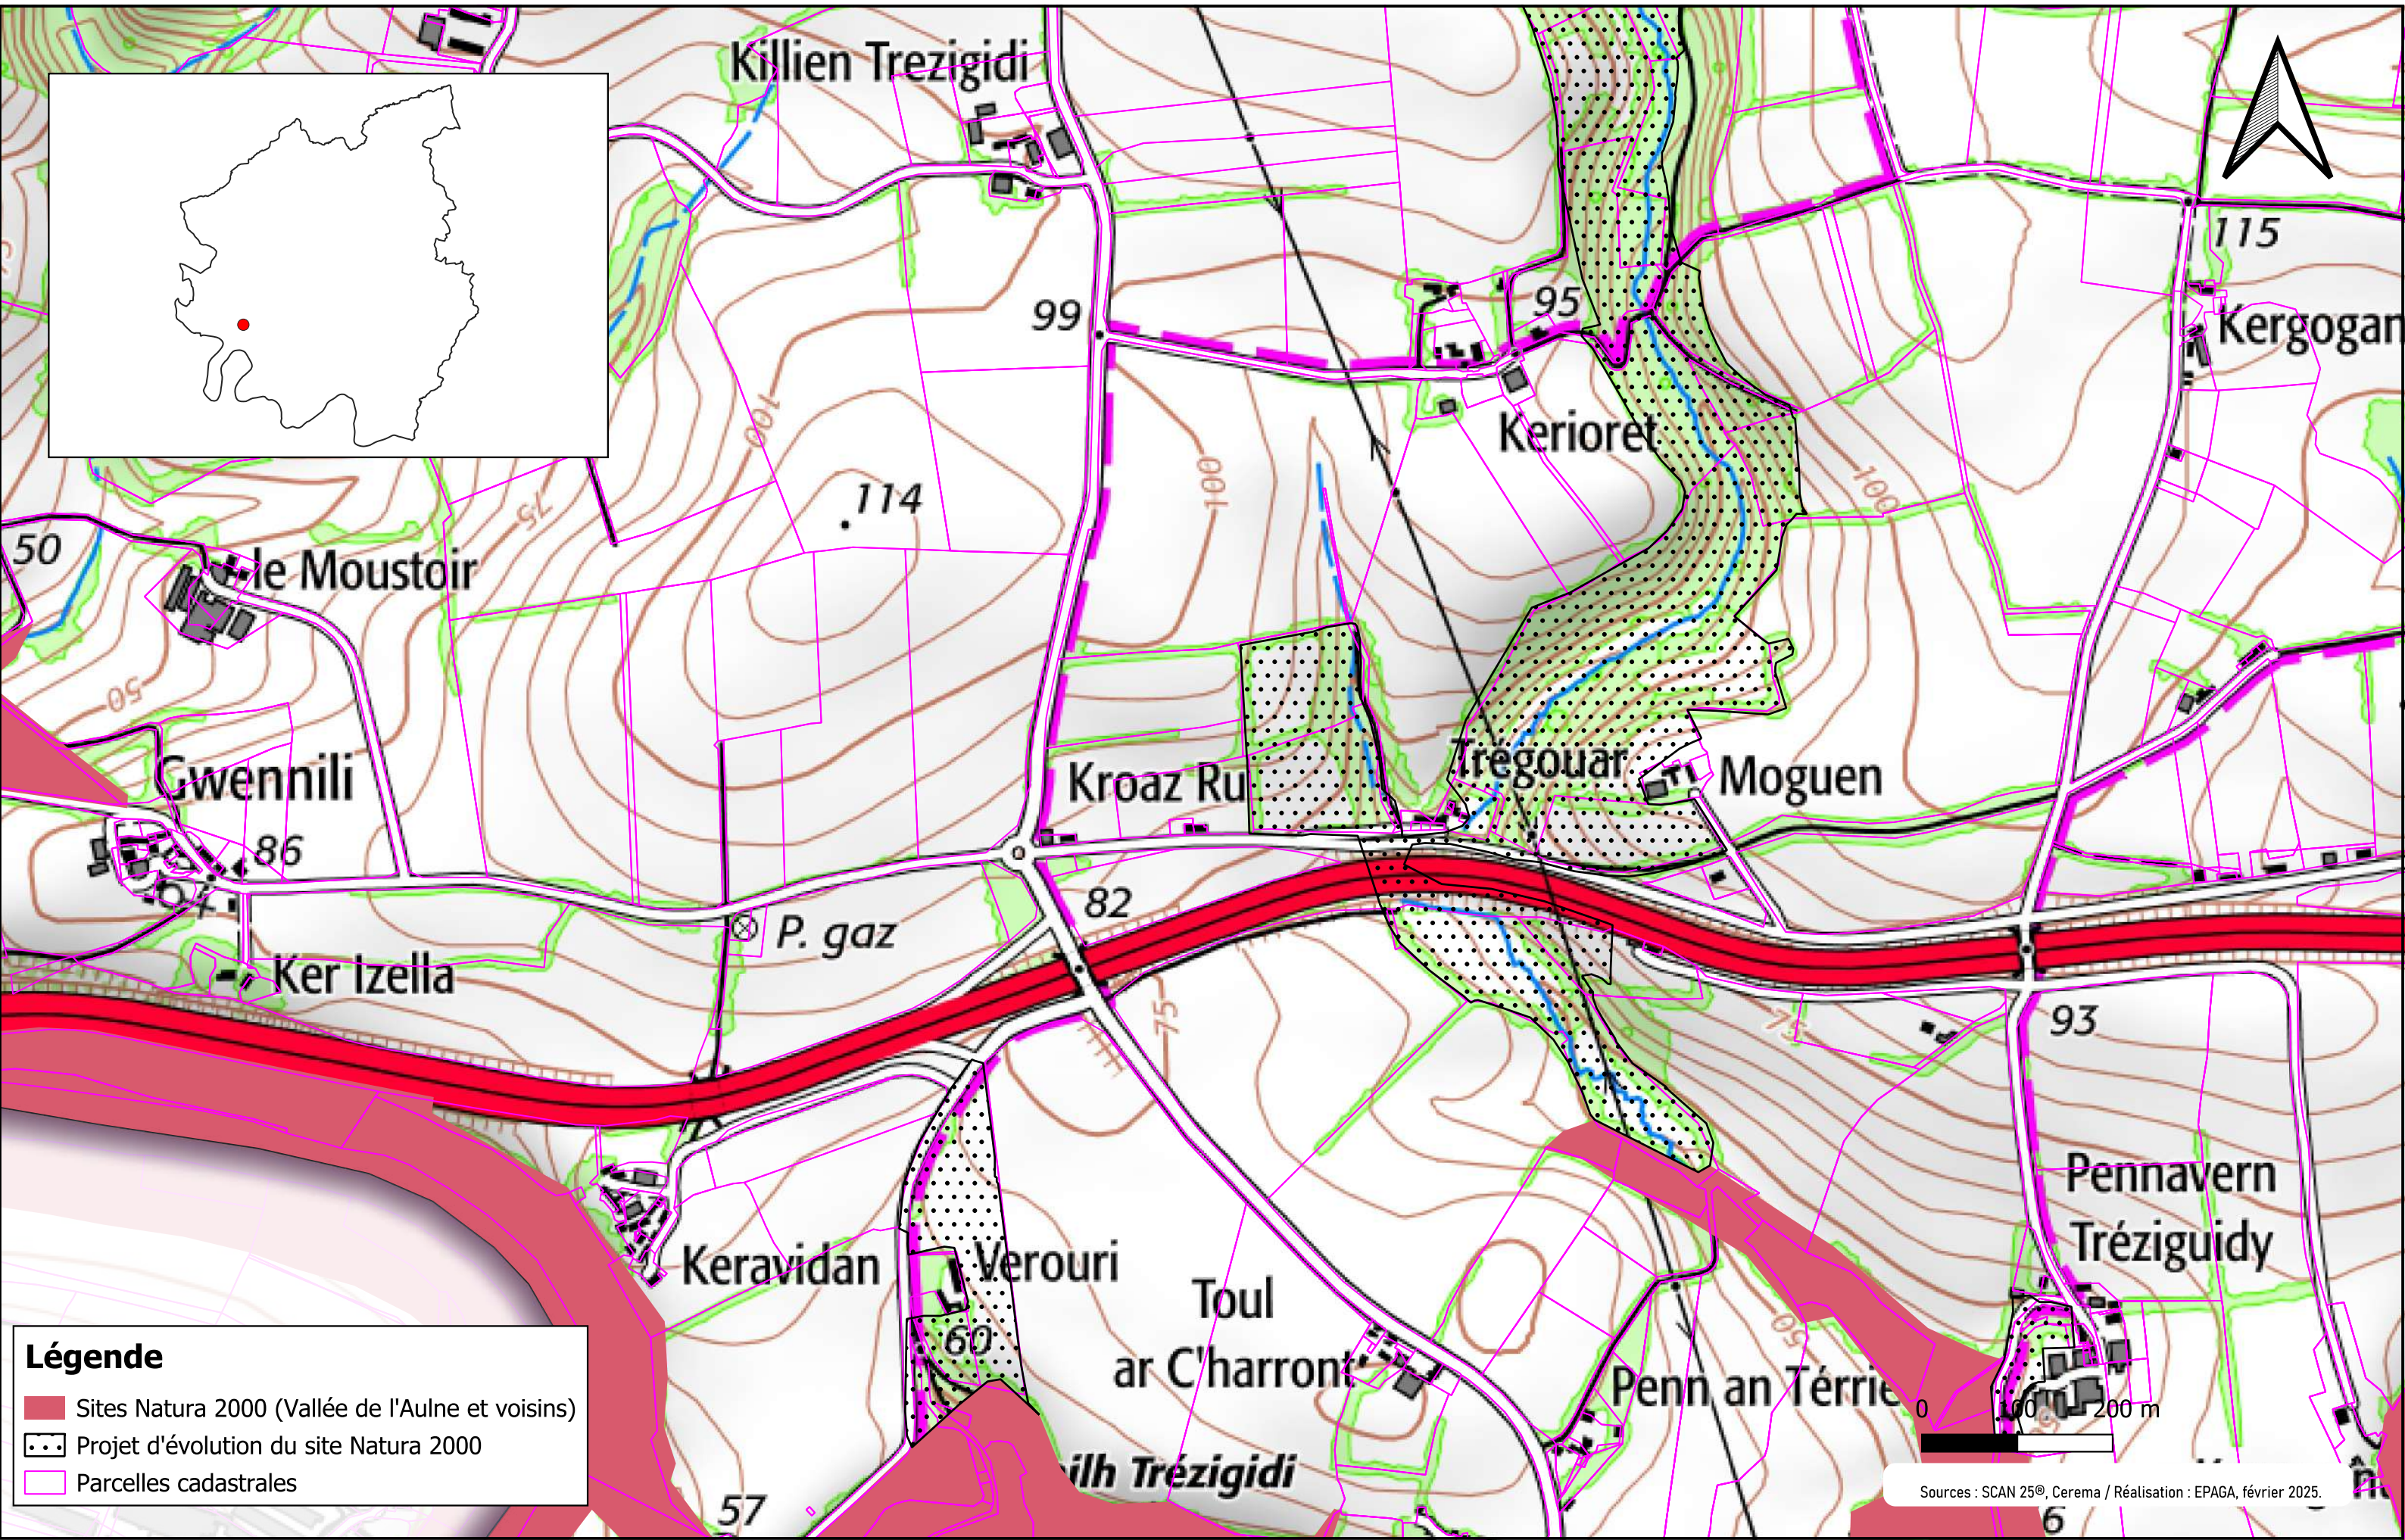

Légende

- Sites Natura 2000 (Vallée de l'Aulne et voisins)
- Projet d'évolution du site Natura 2000
- Parcelles cadastrales