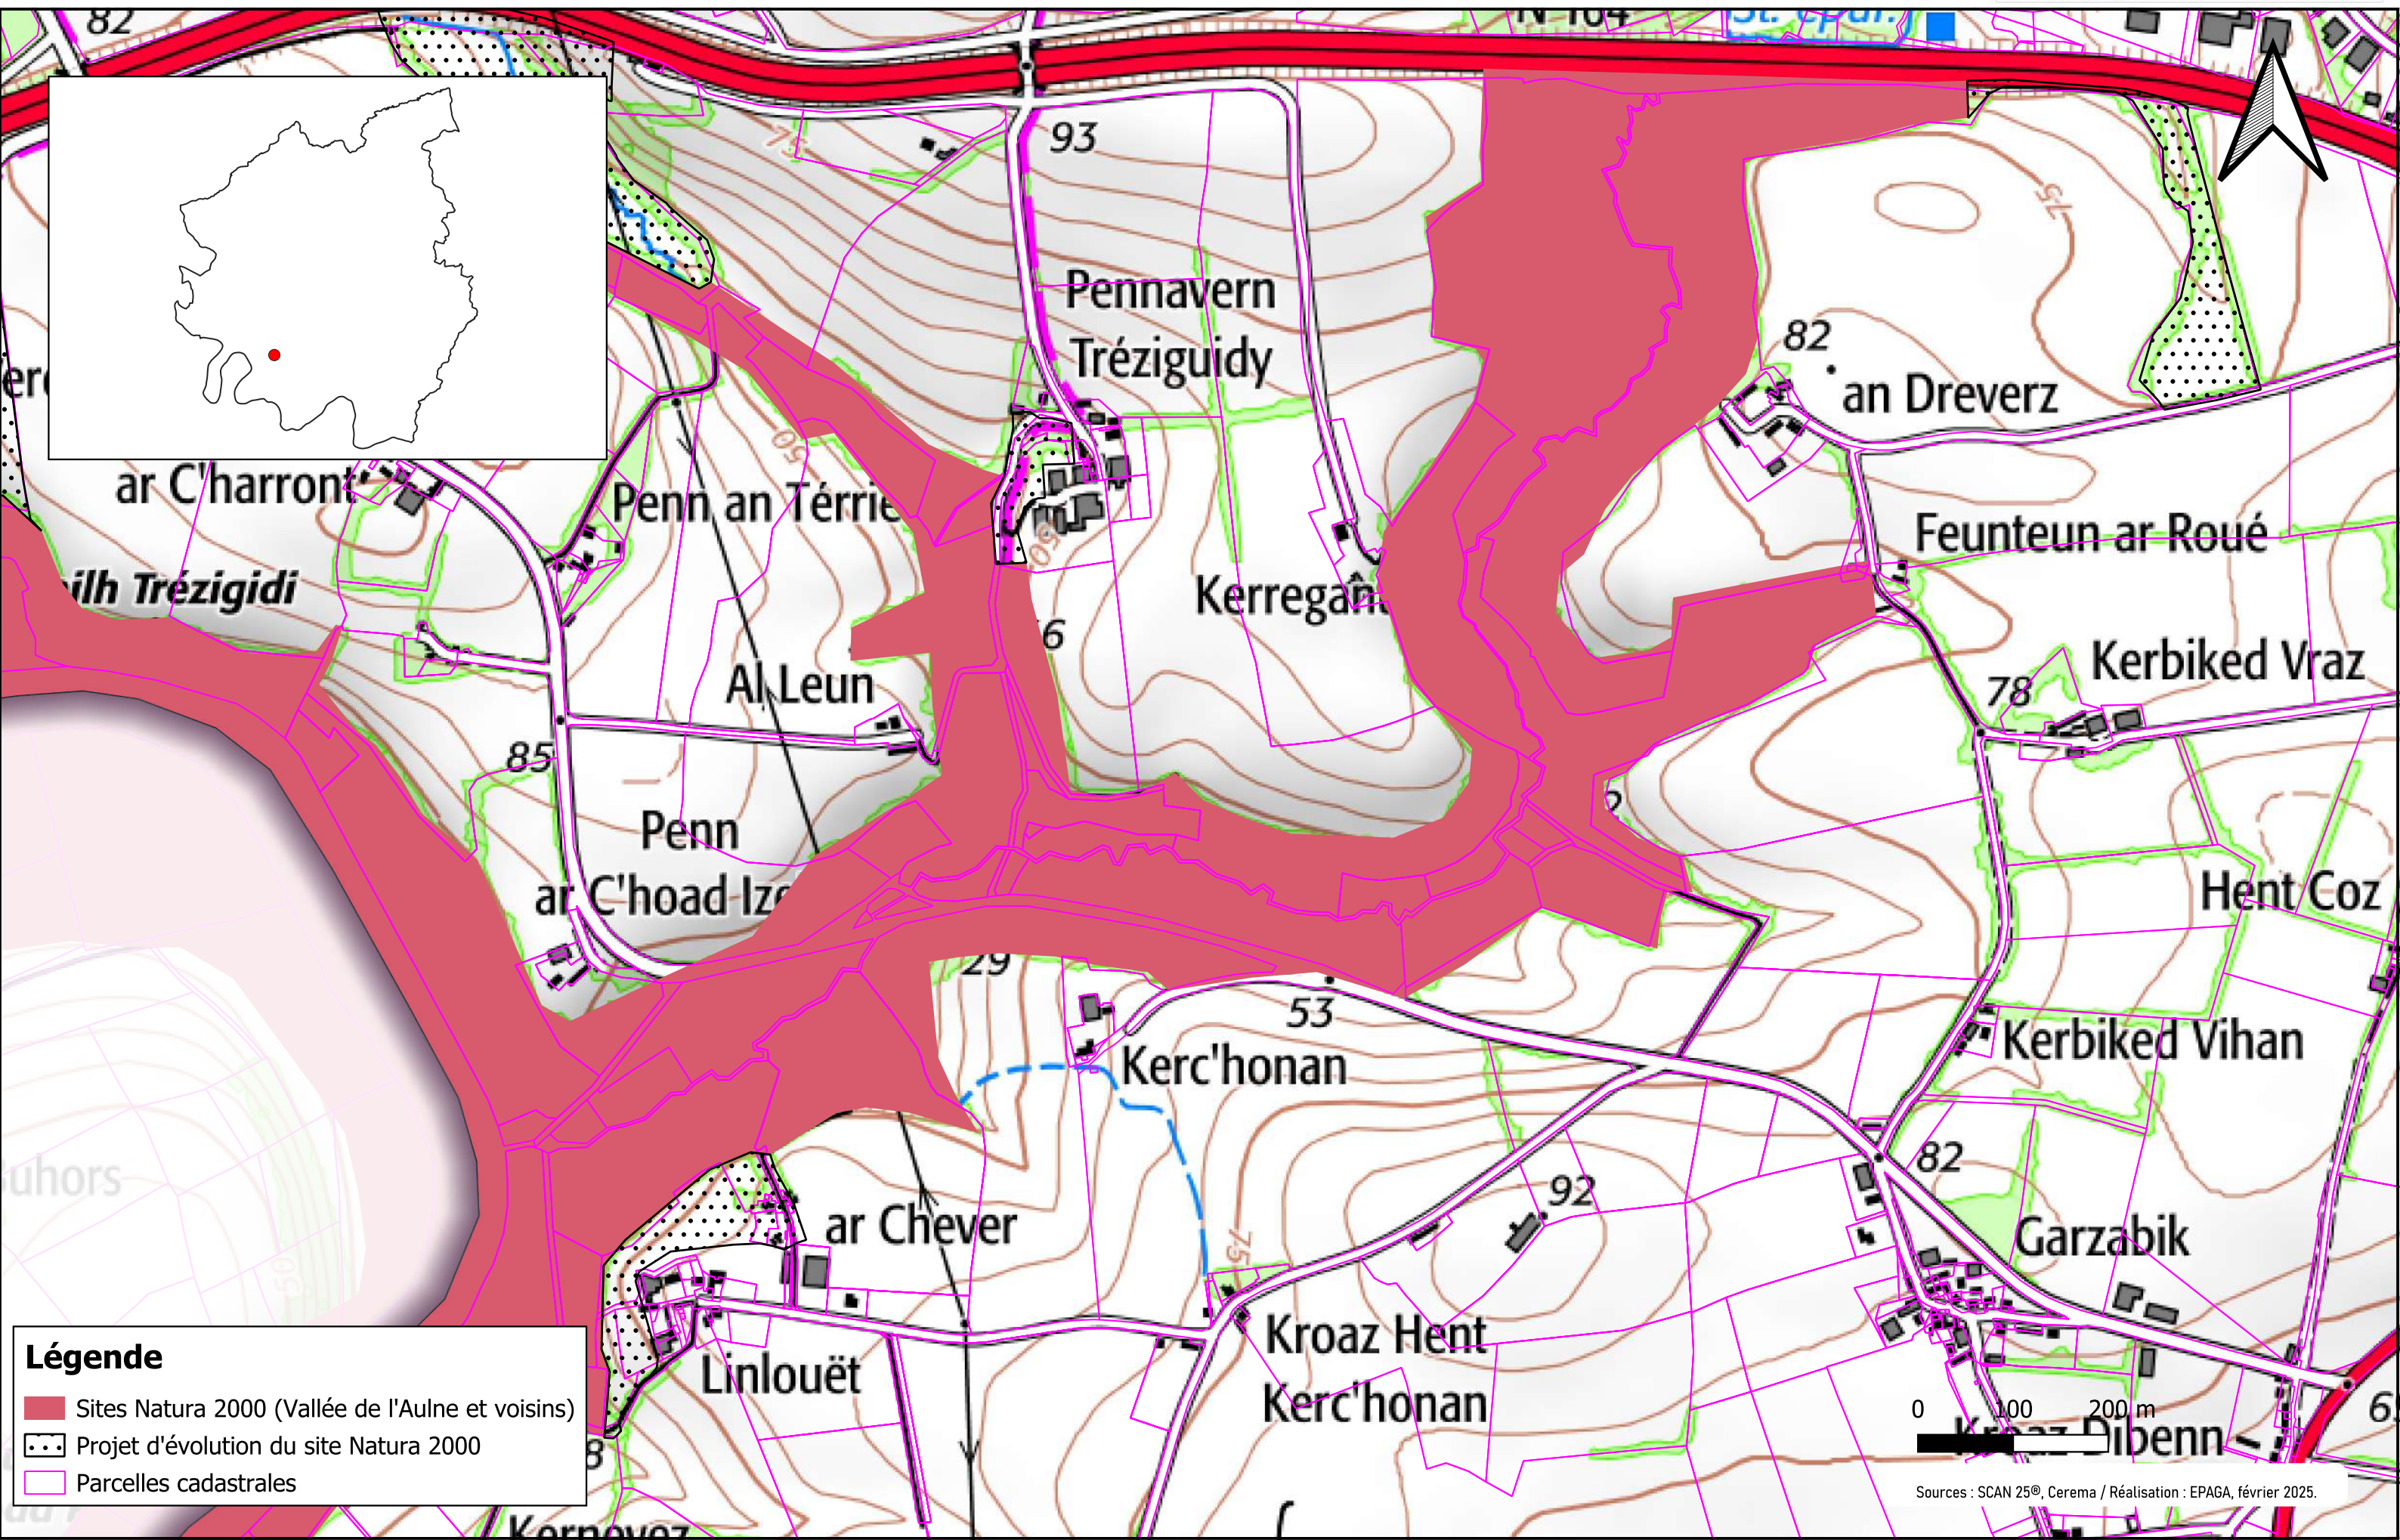

Légende

- Sites Natura 2000 (Vallée de l'Aulne et voisins)
- Projet d'évolution du site Natura 2000
- Parcelles cadastrales