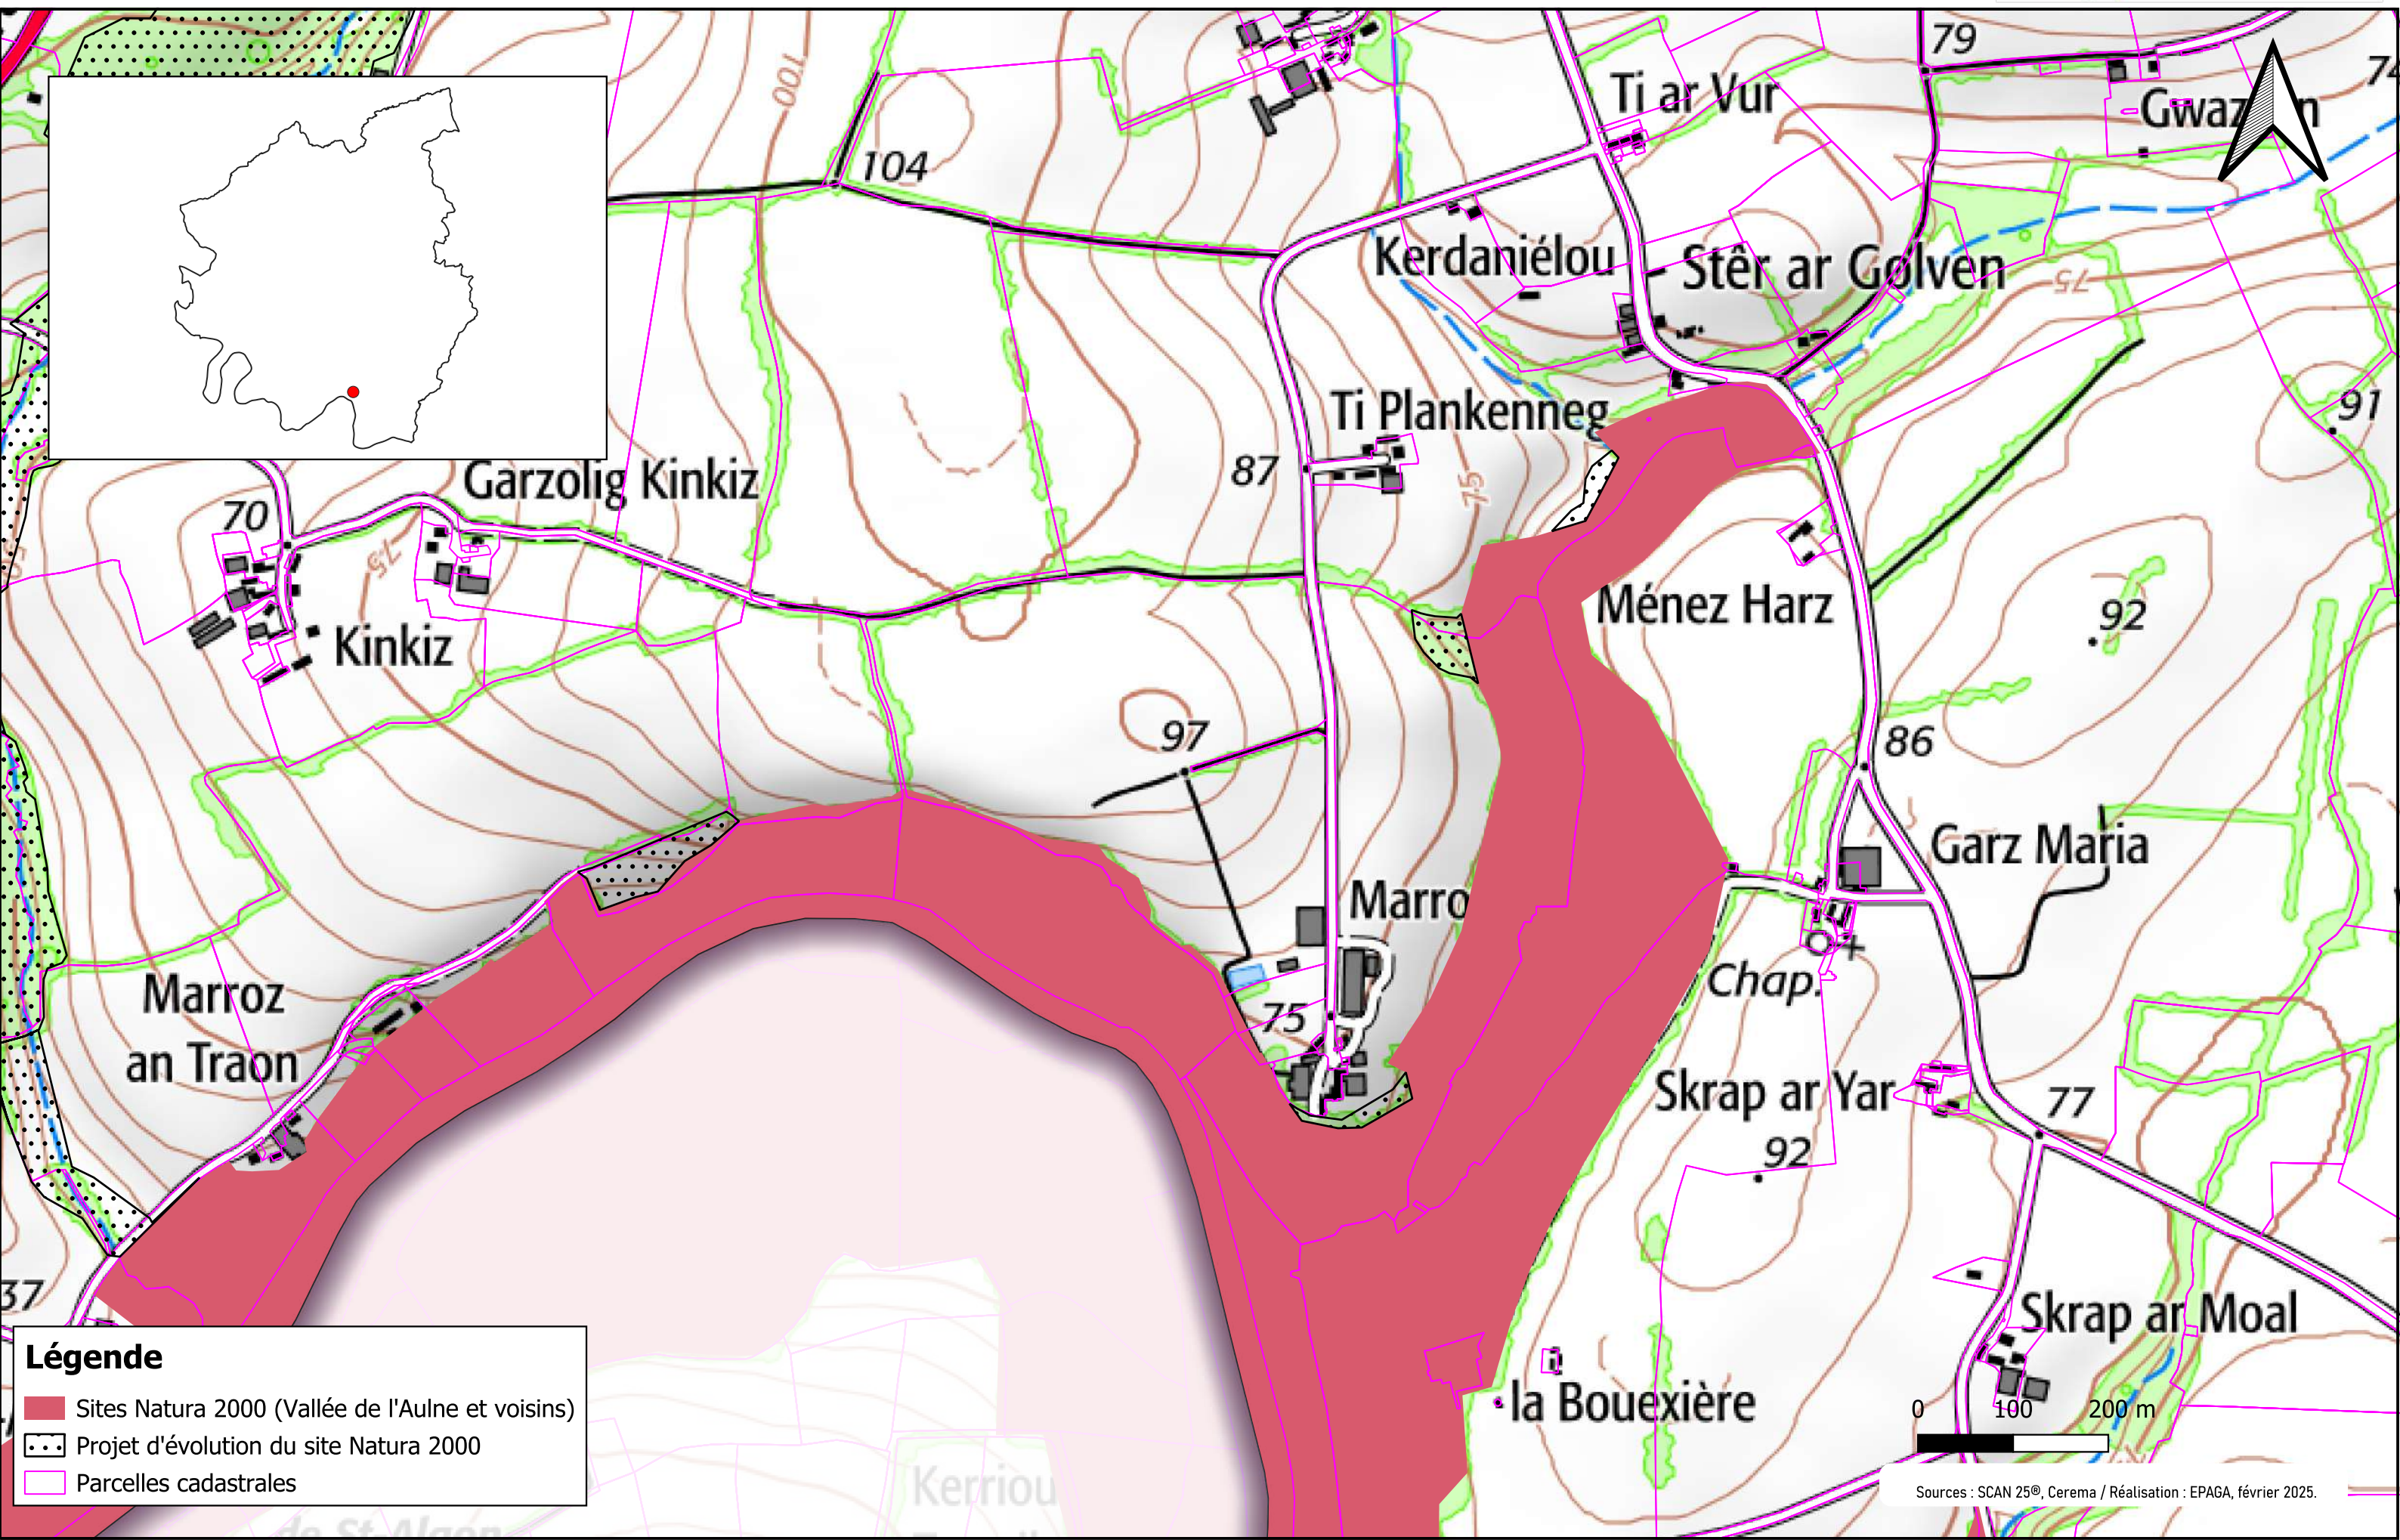

**Légende**

- Sites Natura 2000 (Vallée de l'Aulne et voisins)
- ▨ Projet d'évolution du site Natura 2000
- ▭ Parcelles cadastrales