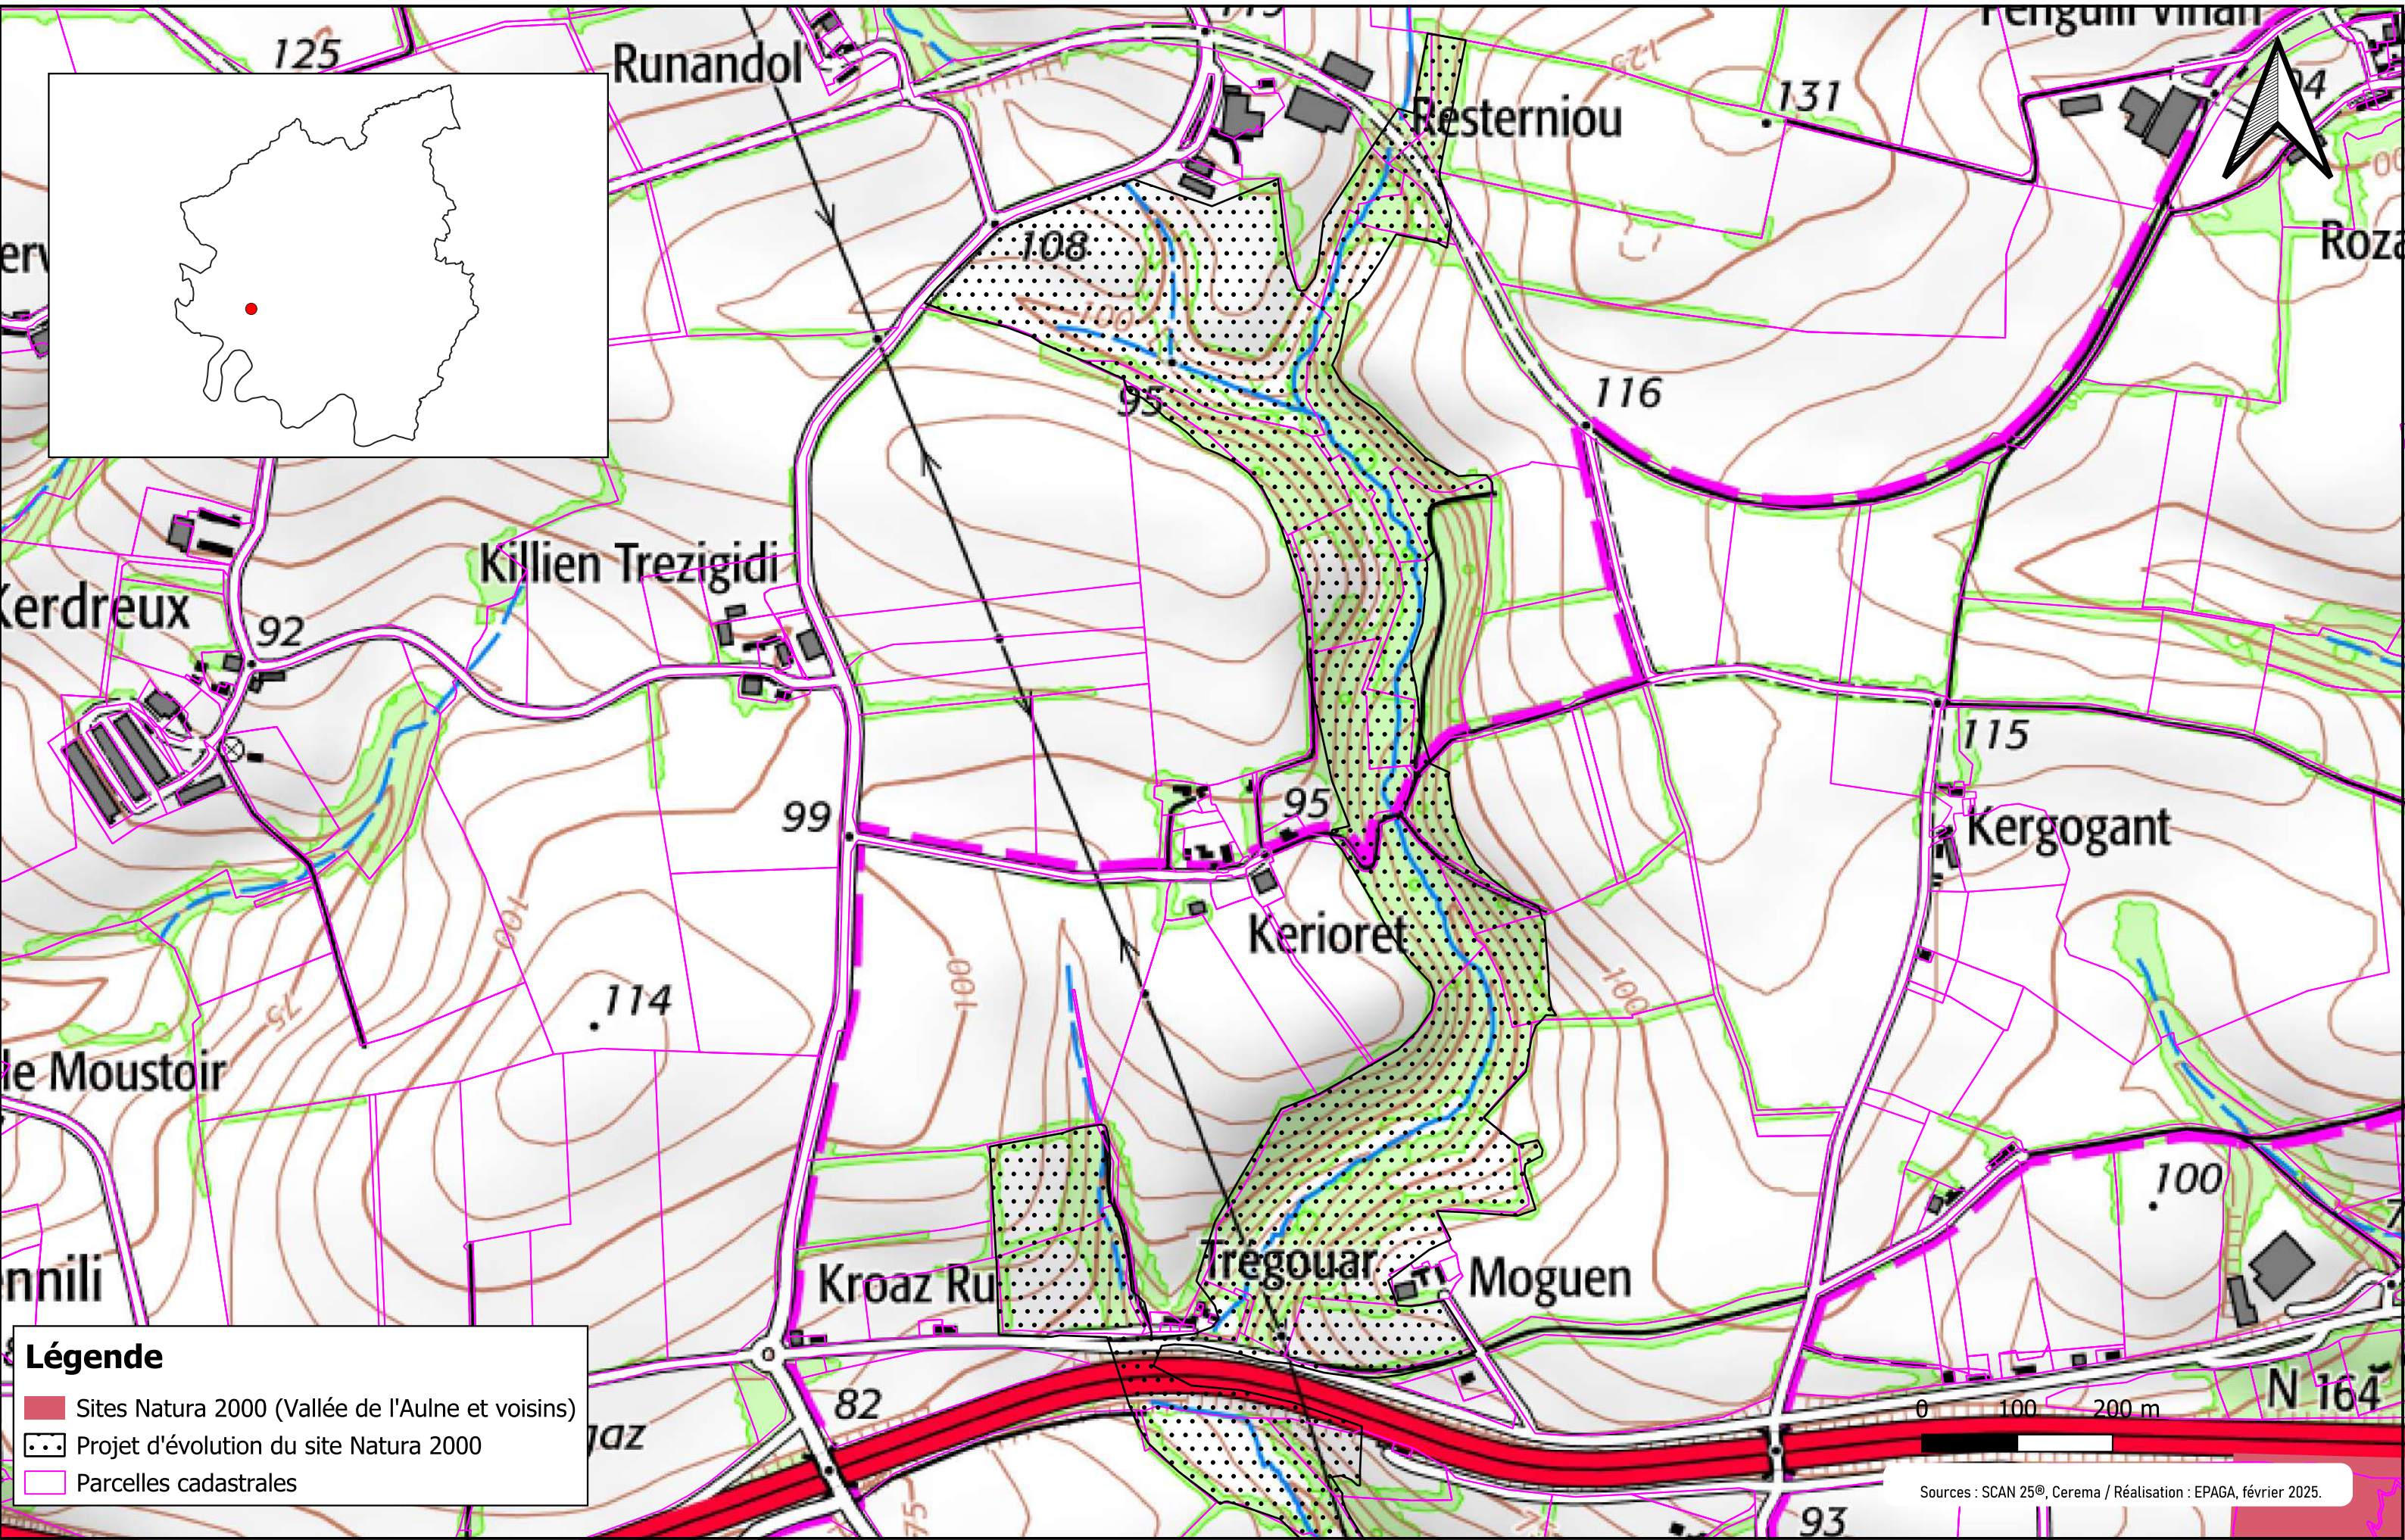

**Légende**

- Sites Natura 2000 (Vallée de l'Aulne et voisins)
- Projet d'évolution du site Natura 2000
- Parcelles cadastrales

**Légende**

- Sites Natura 2000 (Vallée de l'Aulne et voisins)
- ▨ Projet d'évolution du site Natura 2000
- Parcelles cadastrales

**Légende**

- Sites Natura 2000 (Vallée de l'Aulne et voisins)
- Projet d'évolution du site Natura 2000
- Parcelles cadastrales

**Légende**

-  Sites Natura 2000 (Vallée de l'Aulne et voisins)
-  Projet d'évolution du site Natura 2000
-  Parcelles cadastrales