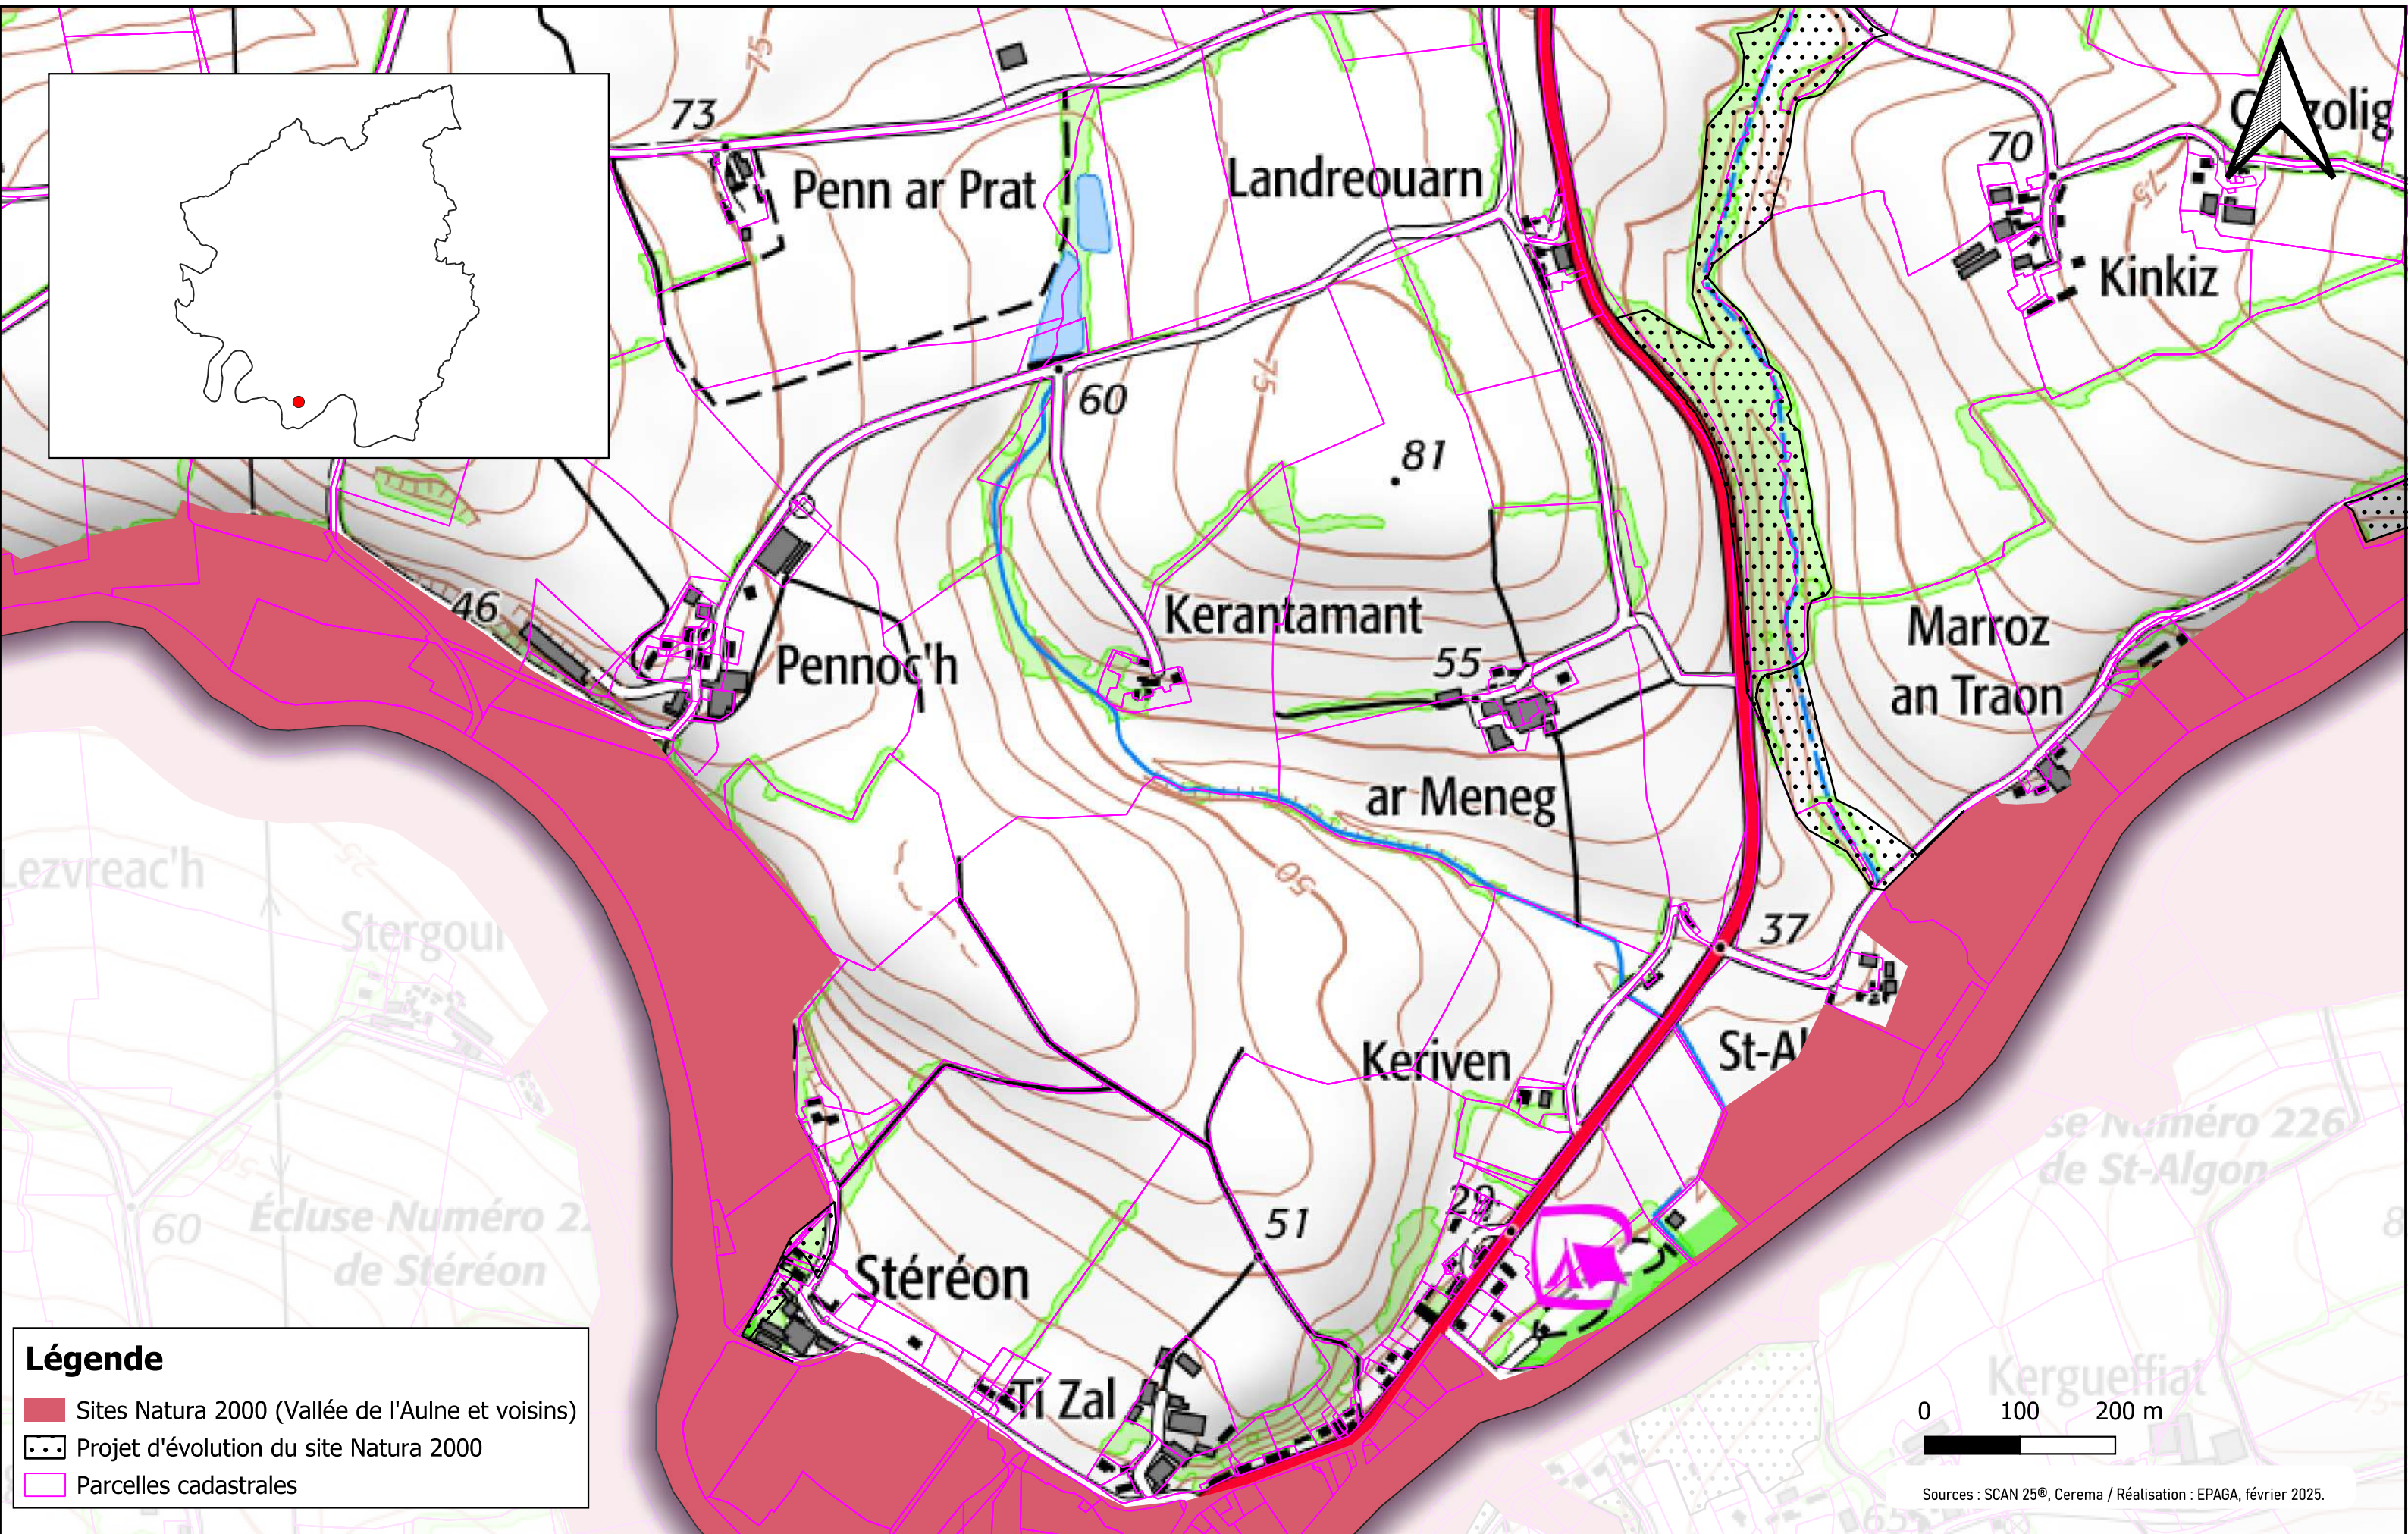

**Légende**

-  Sites Natura 2000 (Vallée de l'Aulne et voisins)
-  Projet d'évolution du site Natura 2000
-  Parcelles cadastrales

**Légende**

- Sites Natura 2000 (Vallée de l'Aulne et voisins)
- Projet d'évolution du site Natura 2000
- Parcelles cadastrales

**Légende**

- Sites Natura 2000 (Vallée de l'Aulne et voisins)
- ▨ Projet d'évolution du site Natura 2000
- ▭ Parcelles cadastrales