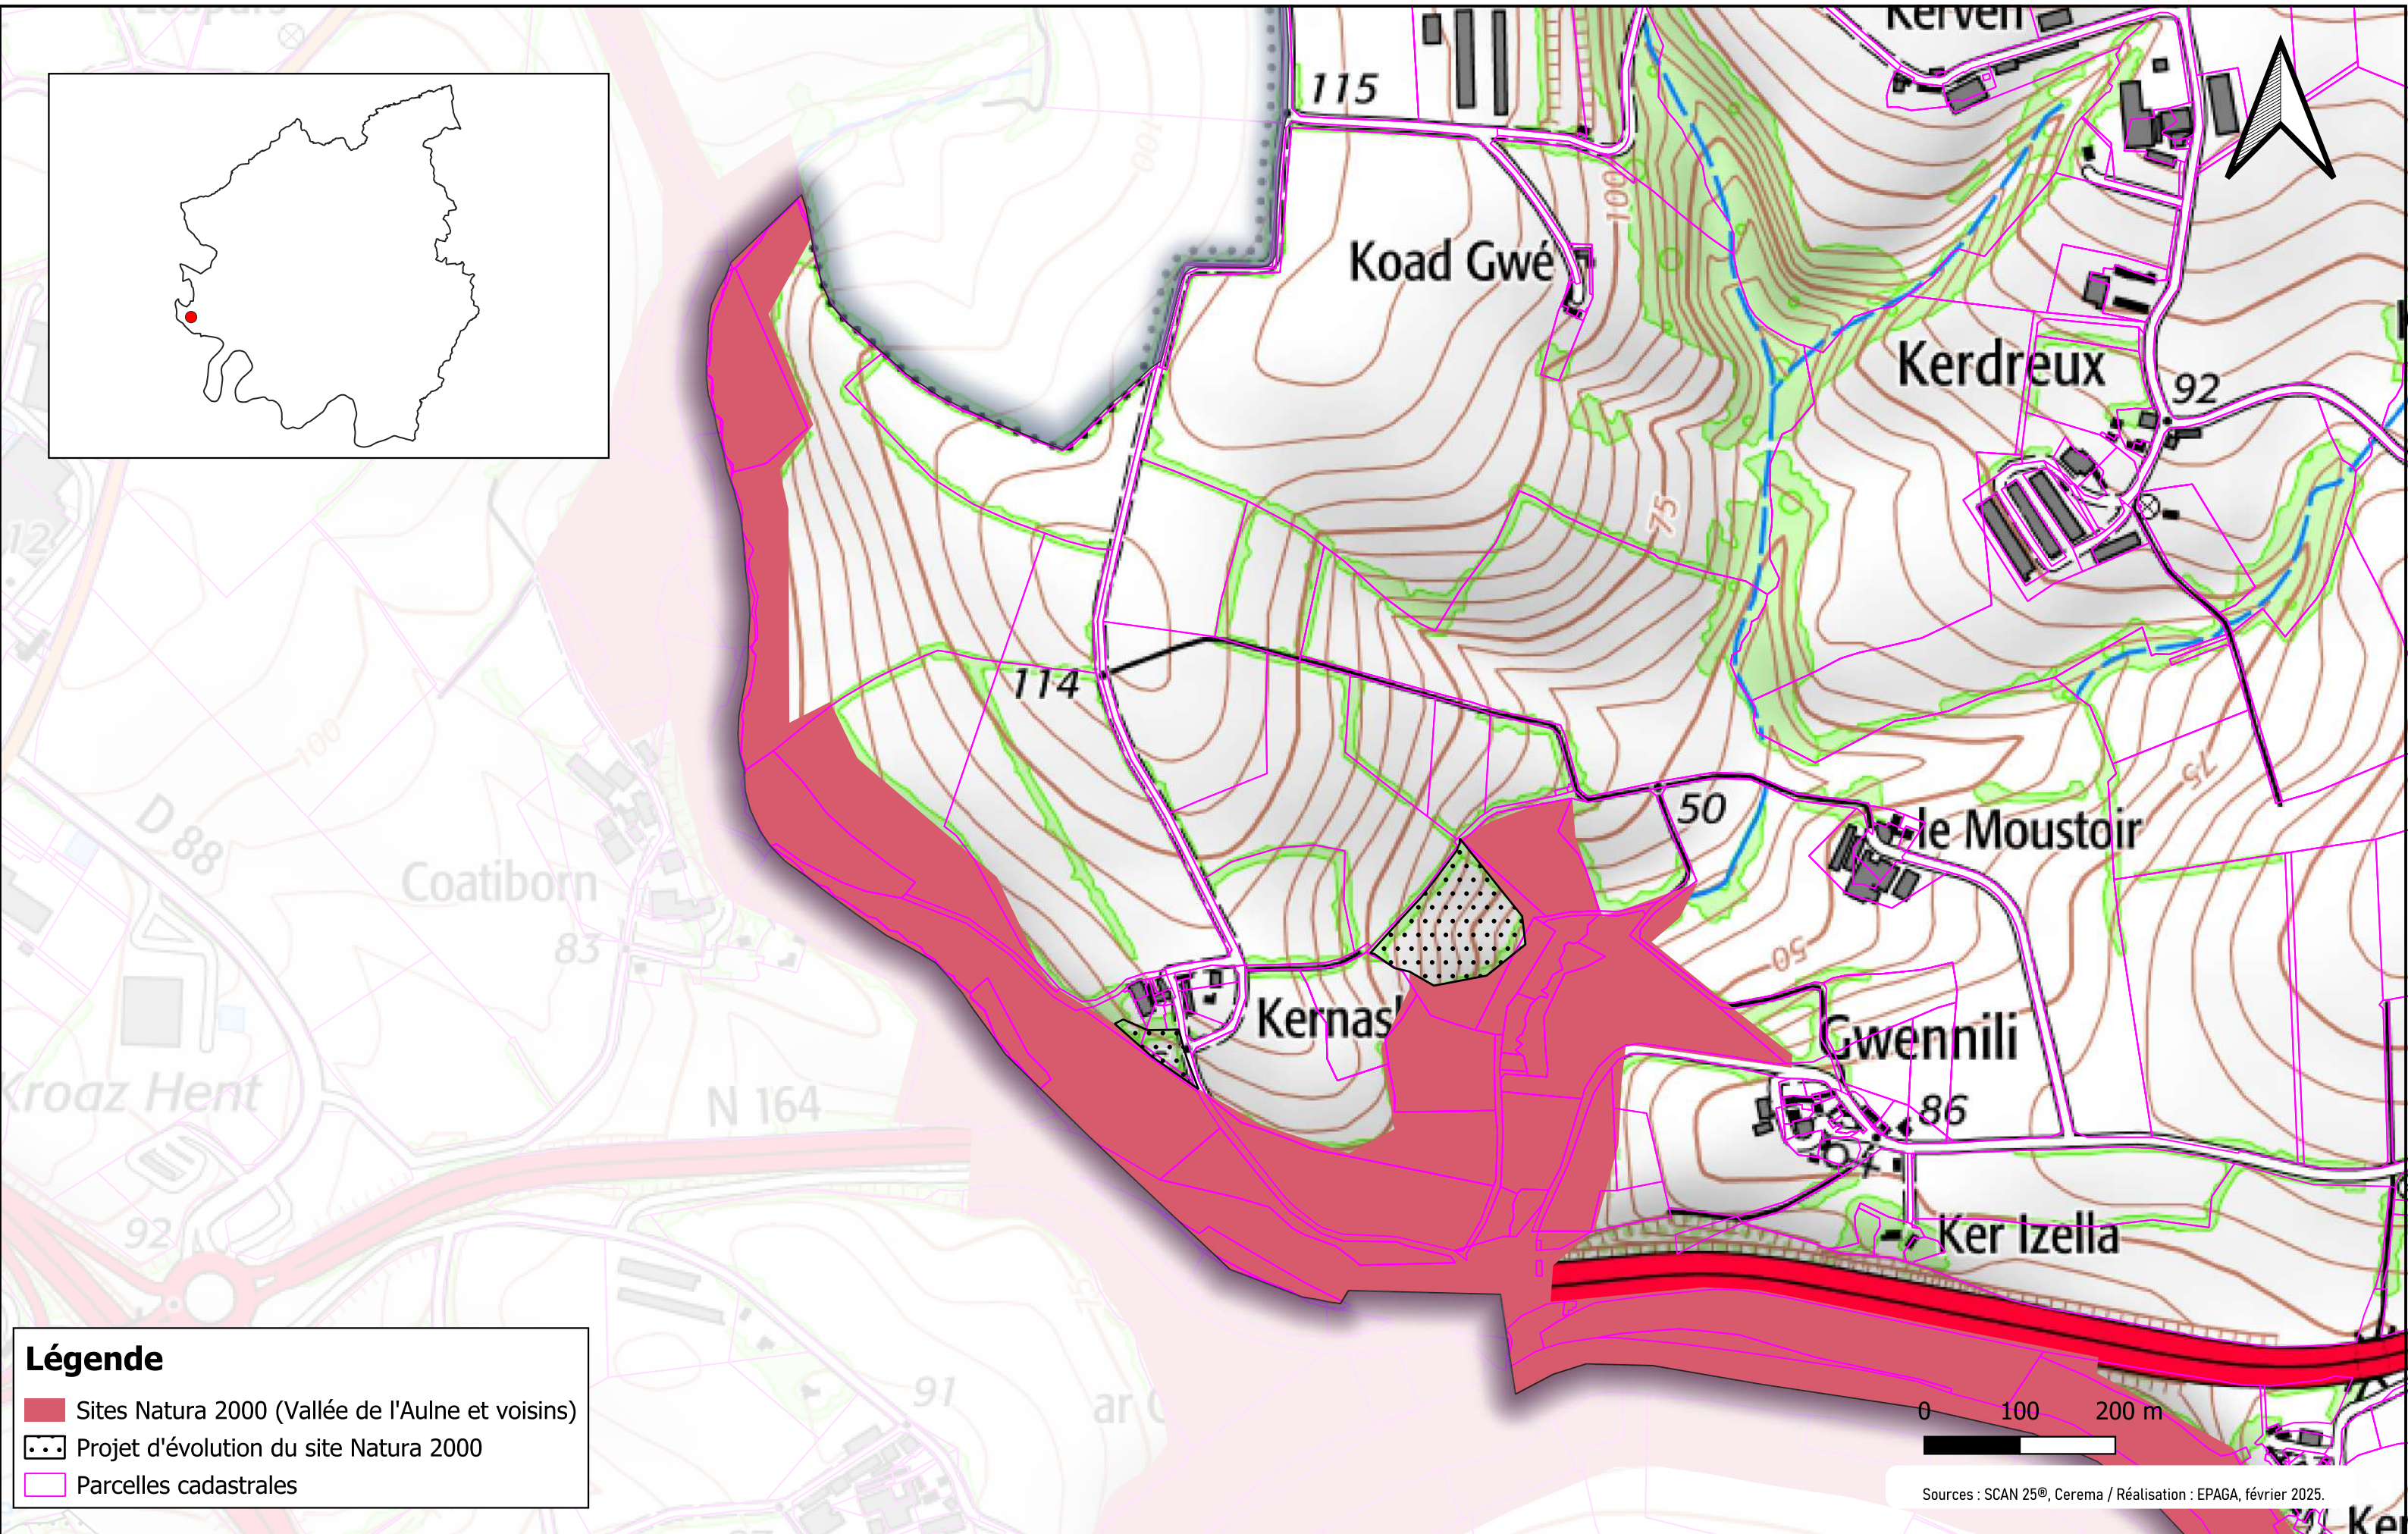

Natura 2000 **est et doit rester** un outil de **concertation**.

Un propriétaire n'est **pas obligé** d'adhérer à Natura 2000.

Une note recto/verso a été produite dans le but de donner les principaux **chiffres à l'échelle de la commune** et pour donner des éléments de réponse aux **principales questions pouvant être posées**.

**Légende**

- Sites Natura 2000 (Vallée de l'Aulne et voisins)
- Projet d'évolution du site Natura 2000
- Parcelles cadastrales

**Légende**

- Sites Natura 2000 (Vallée de l'Aulne et voisins)
- ▨ Projet d'évolution du site Natura 2000
- Parcelles cadastrales

**Légende**

- Sites Natura 2000 (Vallée de l'Aulne et voisins)
- Projet d'évolution du site Natura 2000
- Parcelles cadastrales

**Légende**

-  Sites Natura 2000 (Vallée de l'Aulne et voisins)
-  Projet d'évolution du site Natura 2000
-  Parcelles cadastrales