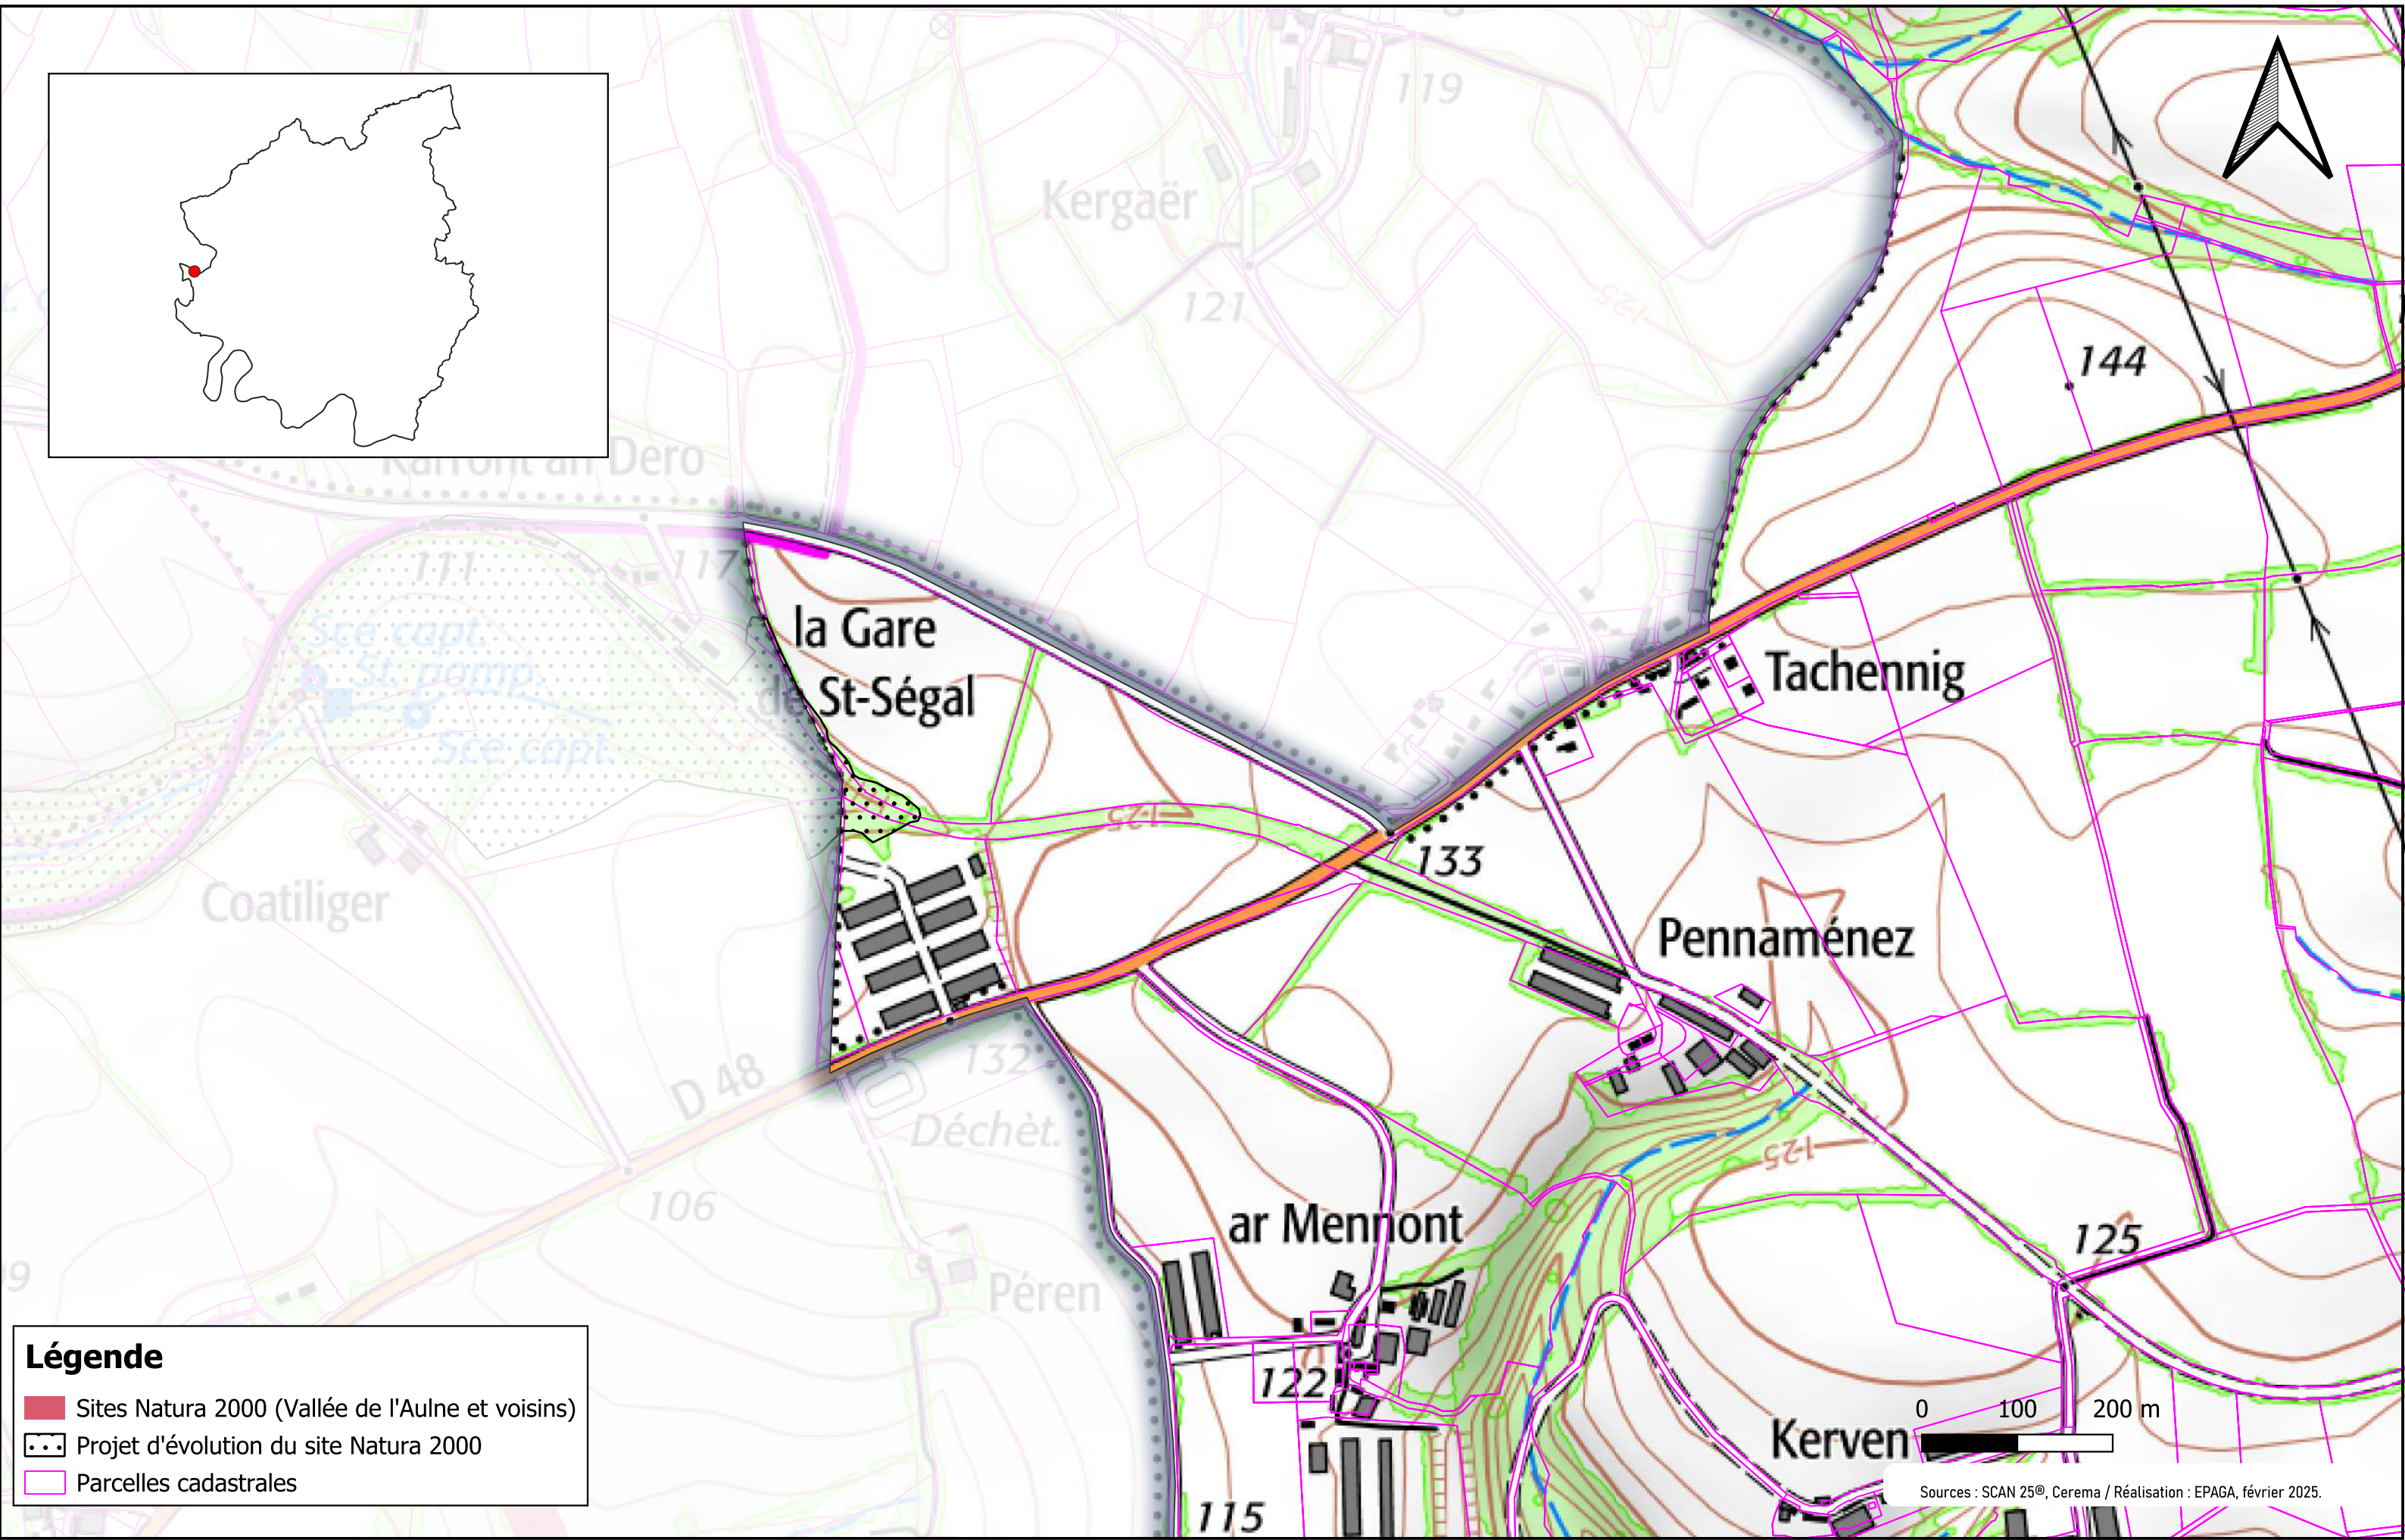

# Atlas de la proposition d'évolution du site Natura 2000

Commune de Pleyben

Février 2025

EPAGA

Le projet présenté est une **version provisoire** qui va **évoluer** avec les échanges au moment de la **concertation**.

La phase de concertation **démarre** avec **les élus des communes**.

La concertation se fait dans un **second temps** avec les **habitants et acteurs** du territoire.

Ce n'est **qu'après la concertation** qu'une version plus aboutie de la cartographie sera présentée en COPIL pour **validation**.

Natura 2000 **est et doit rester** un outil de **concertation**.

Un propriétaire n'est **pas obligé** d'adhérer à Natura 2000.

Une note recto/verso a été produite dans le but de donner les principaux **chiffres à l'échelle de la commune** et pour donner des éléments de réponse aux **principales questions pouvant être posées**.

**Légende**

- Sites Natura 2000 (Vallée de l'Aulne et voisins)
- Projet d'évolution du site Natura 2000
- Parcelles cadastrales

**Légende**

- Sites Natura 2000 (Vallée de l'Aulne et voisins)
- ▨ Projet d'évolution du site Natura 2000
- Parcelles cadastrales