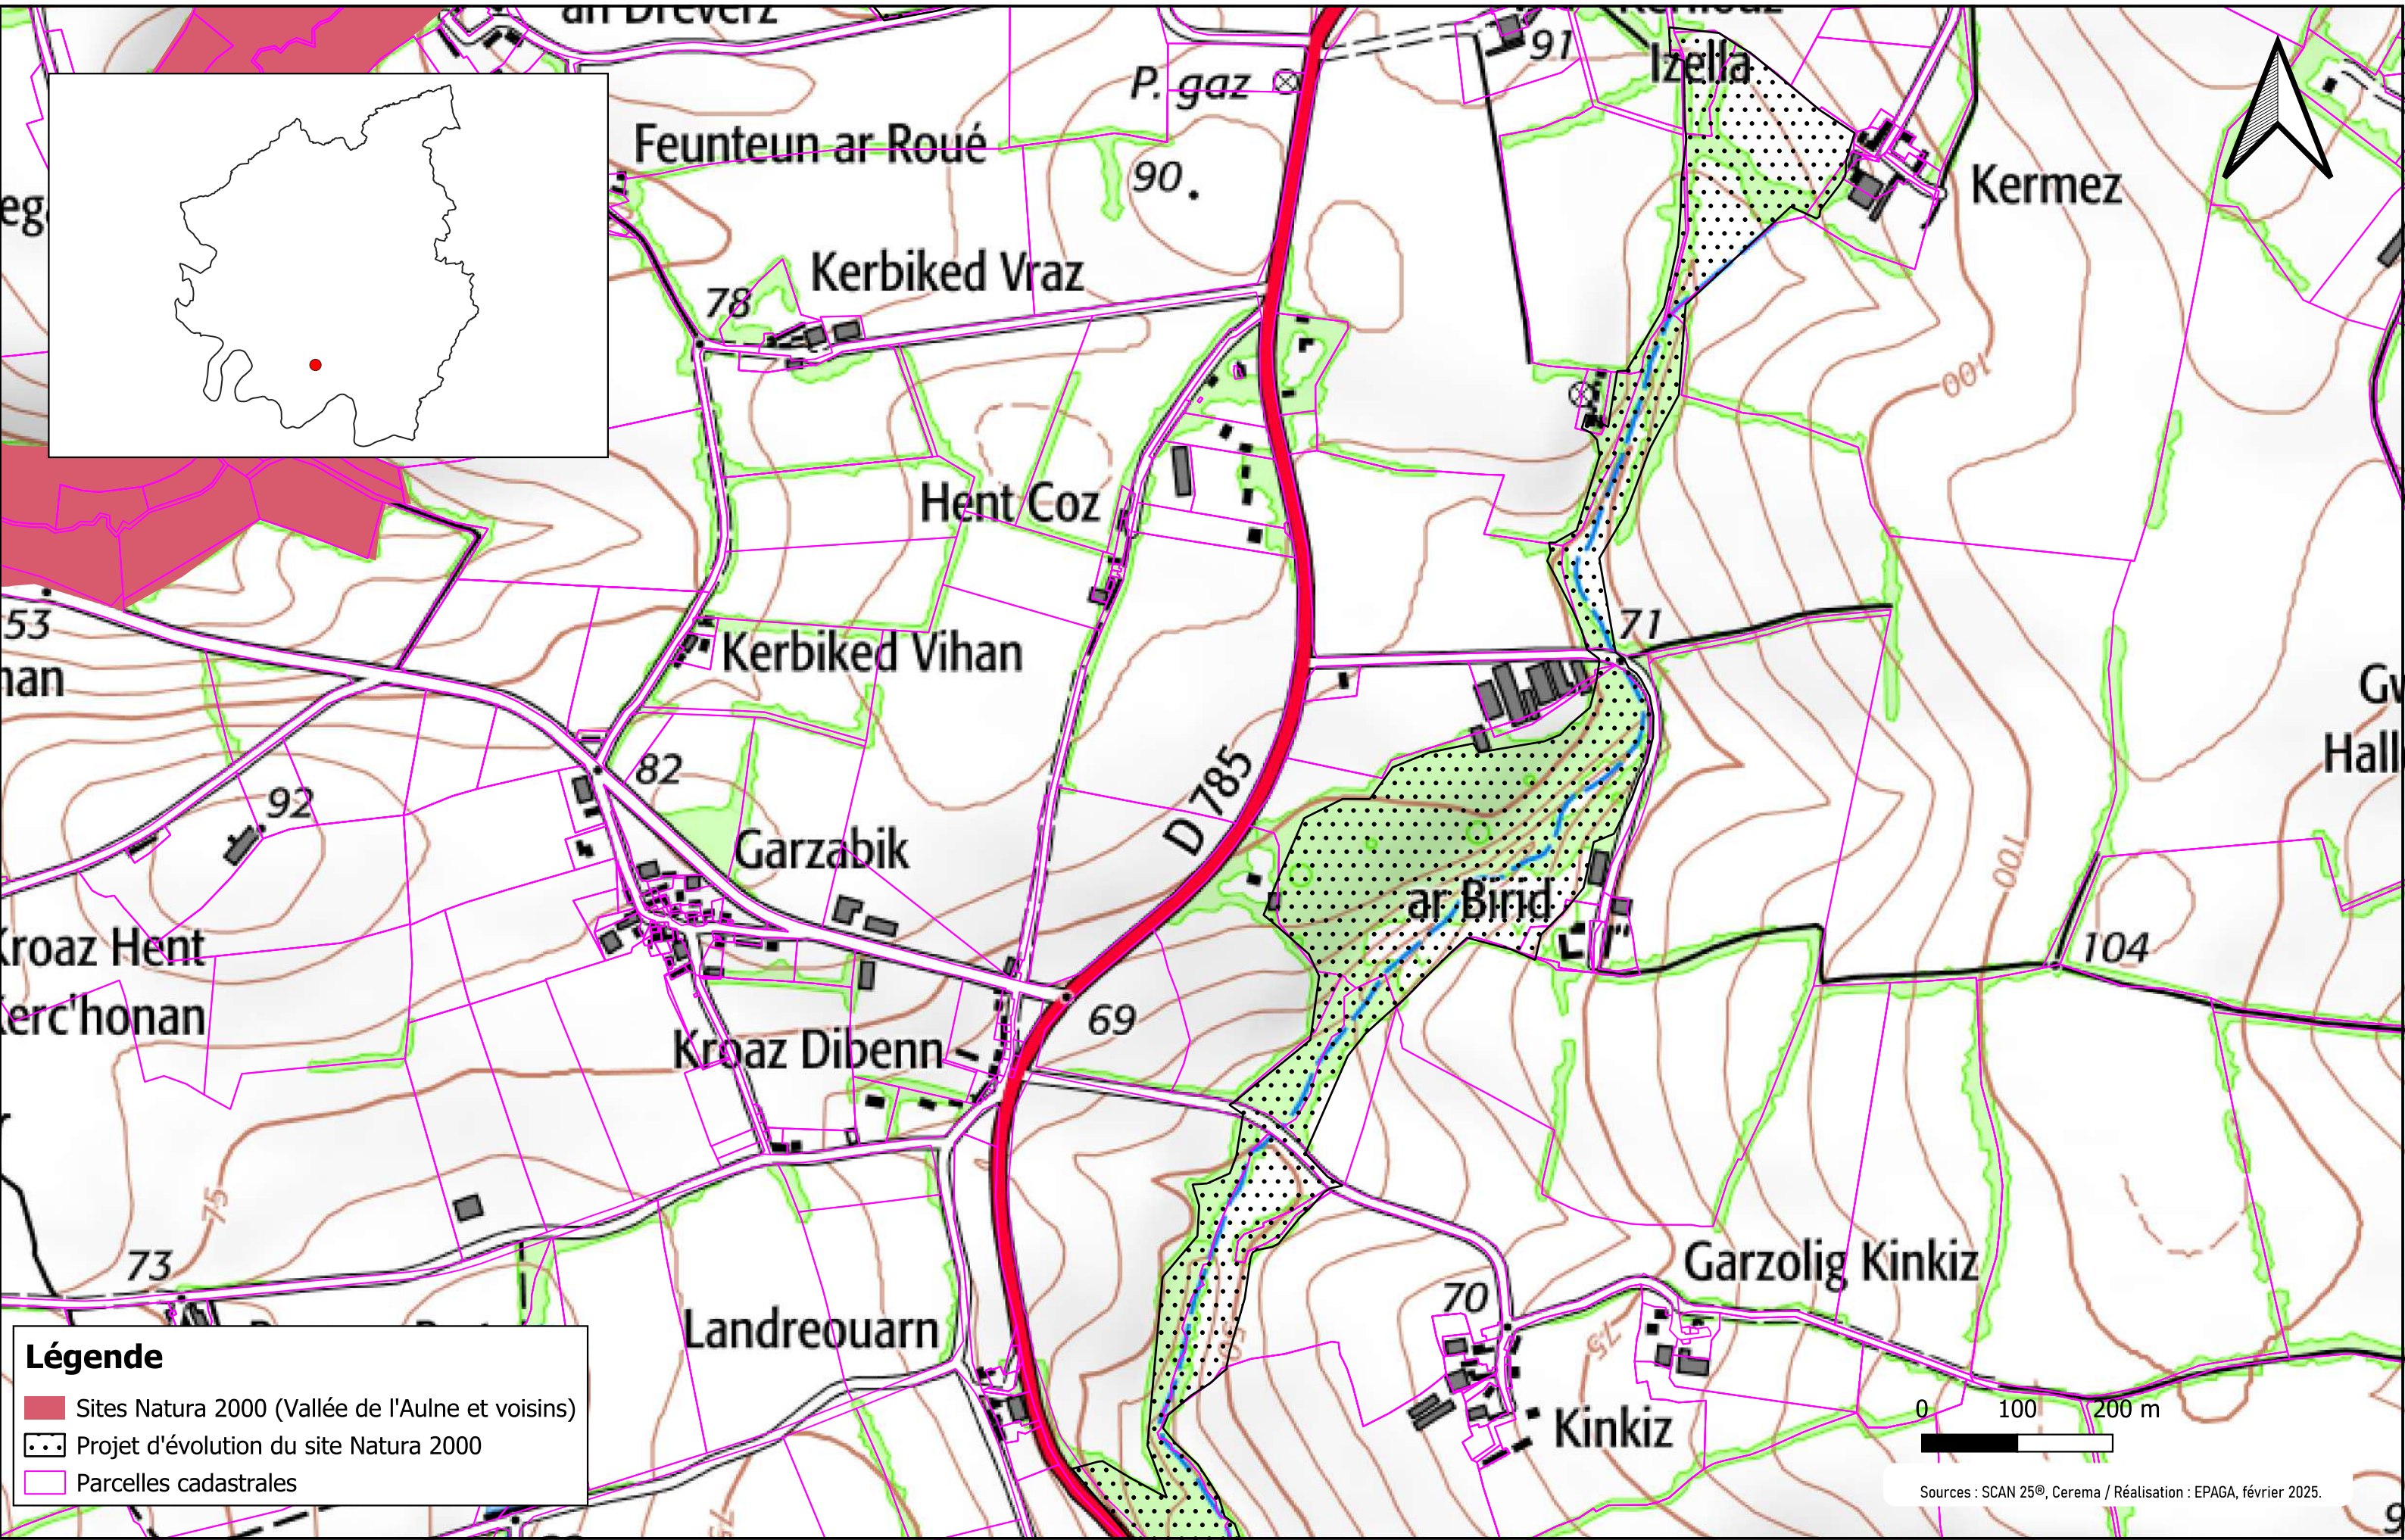

Légende

- Sites Natura 2000 (Vallée de l'Aulne et voisins)
- Projet d'évolution du site Natura 2000
- Parcelles cadastrales